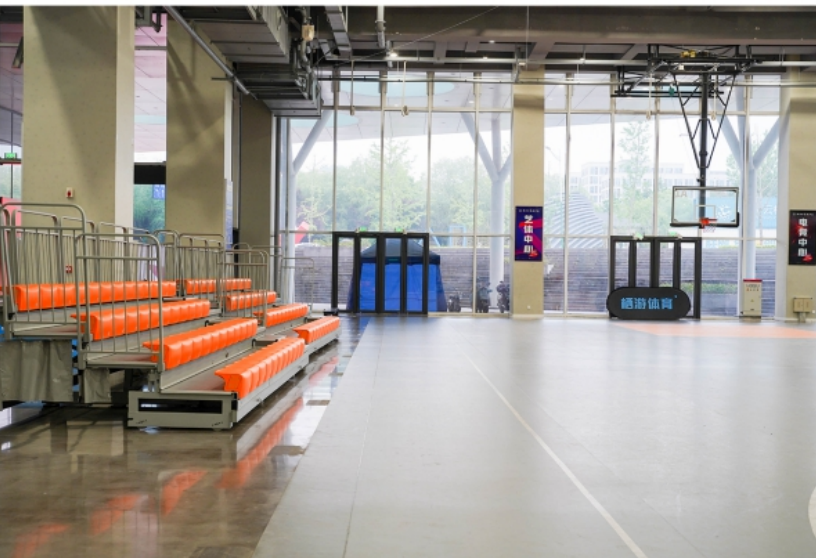

云栖小镇 会展中心二期

-1F 体育馆

1F 党群活动站

1F 党群活动室

1F 友好城市交流中心

1F 2050博悟馆 · 百草园

1F 地面空间

3F 足球场