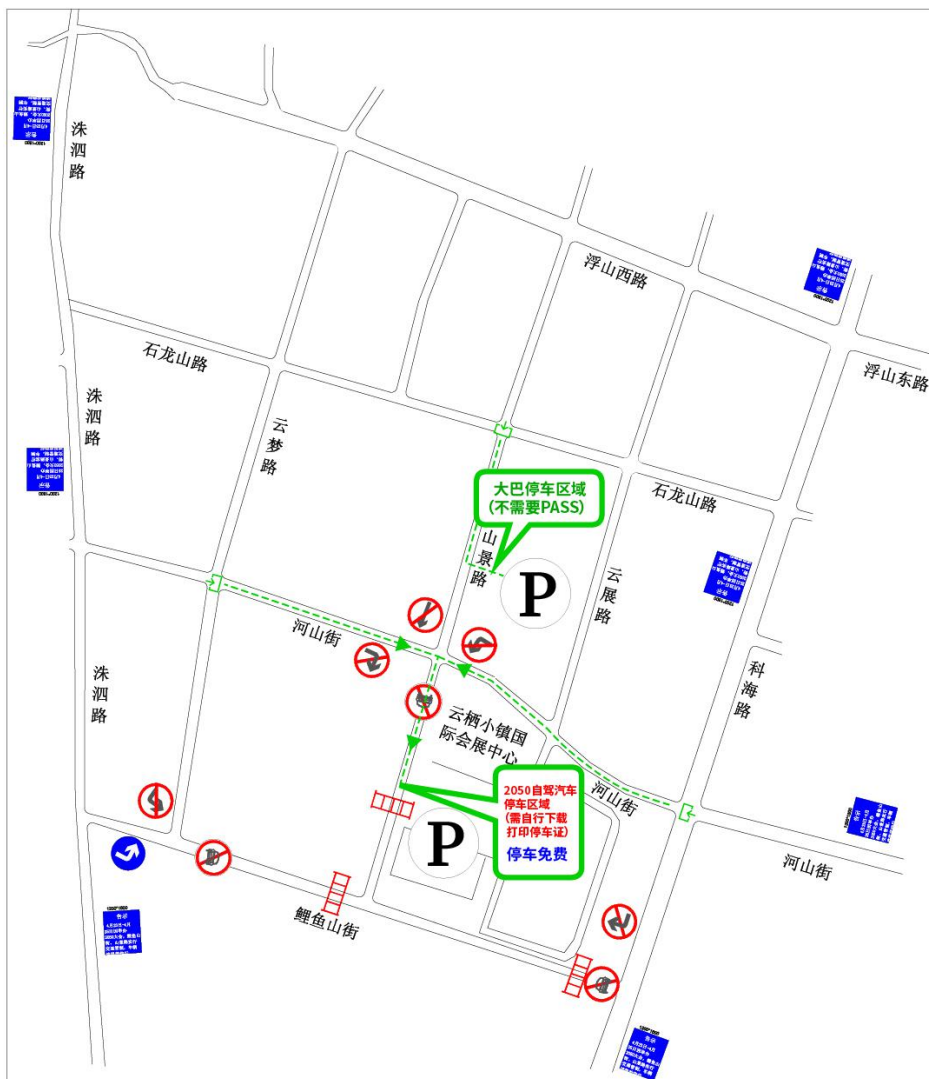

自驾停车攻略

- 自驾来小镇的小伙伴，导航定位【云栖小镇国际会展中心】即可。
- 因活动期间云栖小镇会展中心将有交通管制，会展中心实际位置在活动封控区内，请大家根据规划图所示通行路线和现场交警指挥行驶。
- 自驾车停放位置有两个，具体位置可参看规划图。大巴车停车区域位于山景路（石龙山街和河山路路段），小轿车停车区域位于山景路（河山街和鲤鱼山街路段），需自行打印停车证（见下页）。

停车规划图

停车证